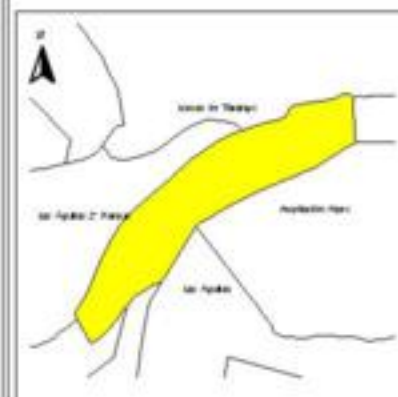

EVALUA DF
Consejo de Evaluación del
Desarrollo Social del
Distrito Federal

ÍNDICE DE DESARROLLO SOCIAL

Delegación: Álvaro Obregón
Colonia: Las Águilas 1A Sección
Grado de desarrollo: Bajo

Grado de Desarrollo Social

-  Muy bajo
-  Bajo
-  Medio
-  Alto
-  Sin dato

0.03 0 0.03 0.06 Kilómetros

Fuente: Elaboración propia con datos de Seduvi e INEGI